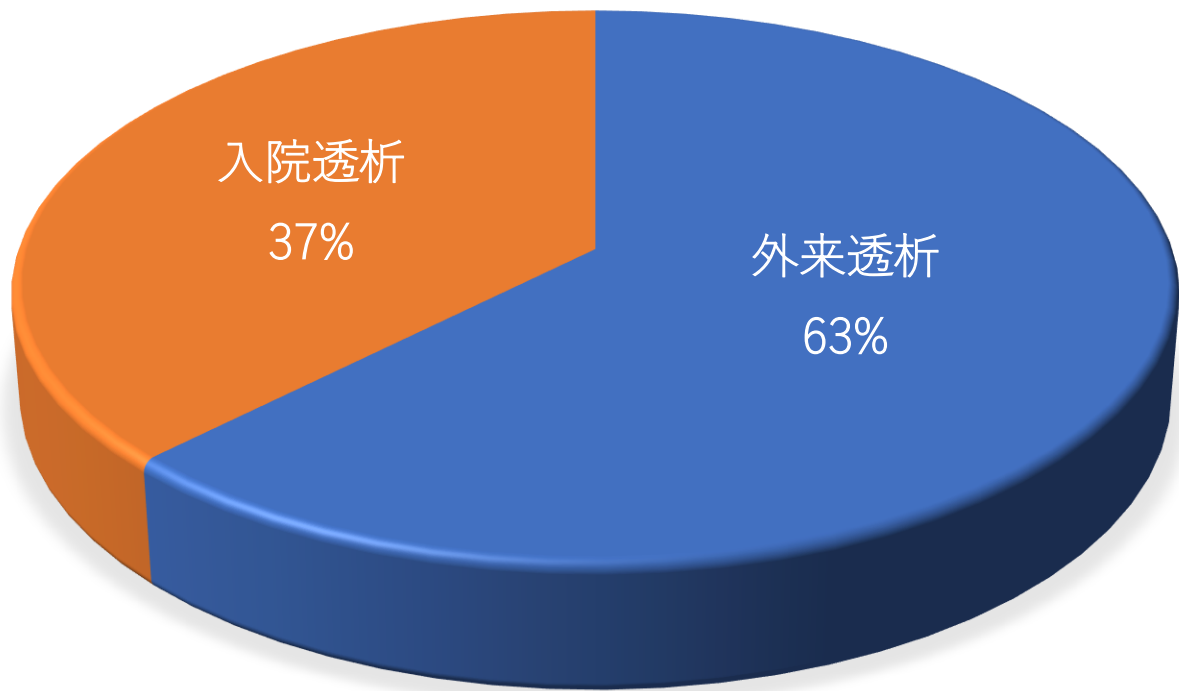

透析療法 入外実施割合

総実施数 16,022 / 年

透析療法 入外実施推移

■ 外来透析 ■ 入院透析